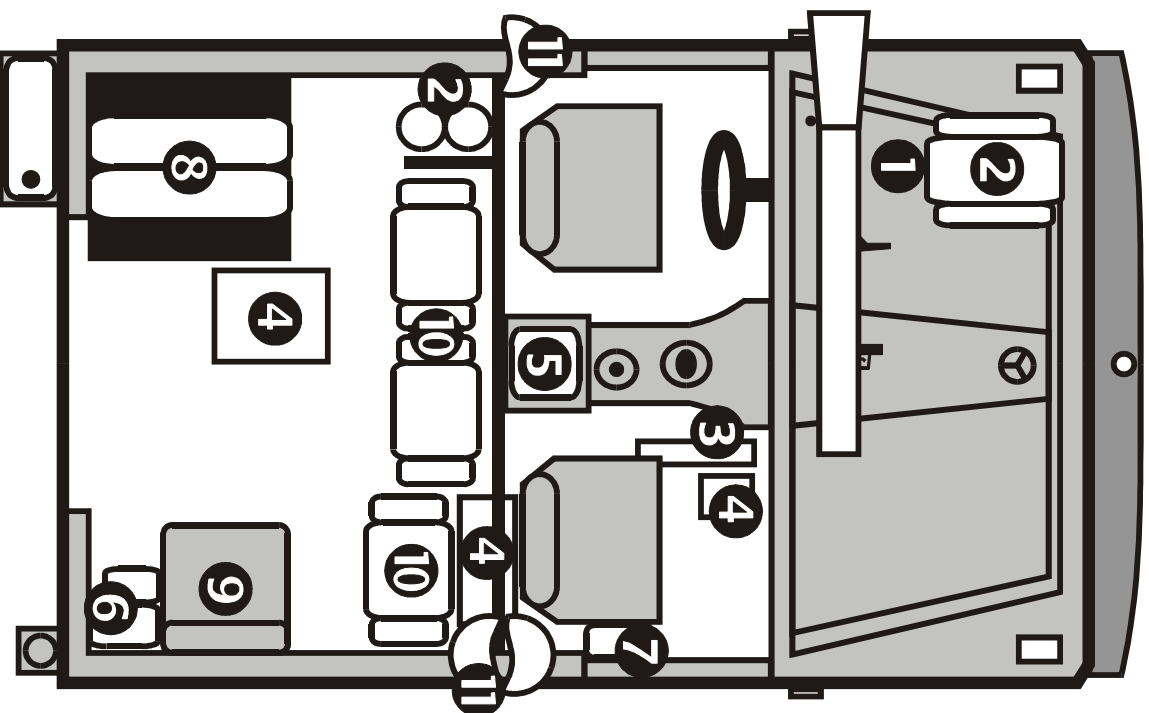

Pakning GF-vogn

1. DYKN og tilbehørstaske
2. Granater til DYKN
3. Vekselpibe til LMG
4. Ekstra ammunition
5. NATSIOBS
6. Kikkert M/63 og NOK
7. SAN-taske
8. Sløringsnet og kasse med:
(LAM)
NVG (M/97 og M/03)
Ekstra ammunition
Slæbetov
9. Uldtæppe under sæde
10. Rygsække
11. Hjelme (spændt på bøjle)