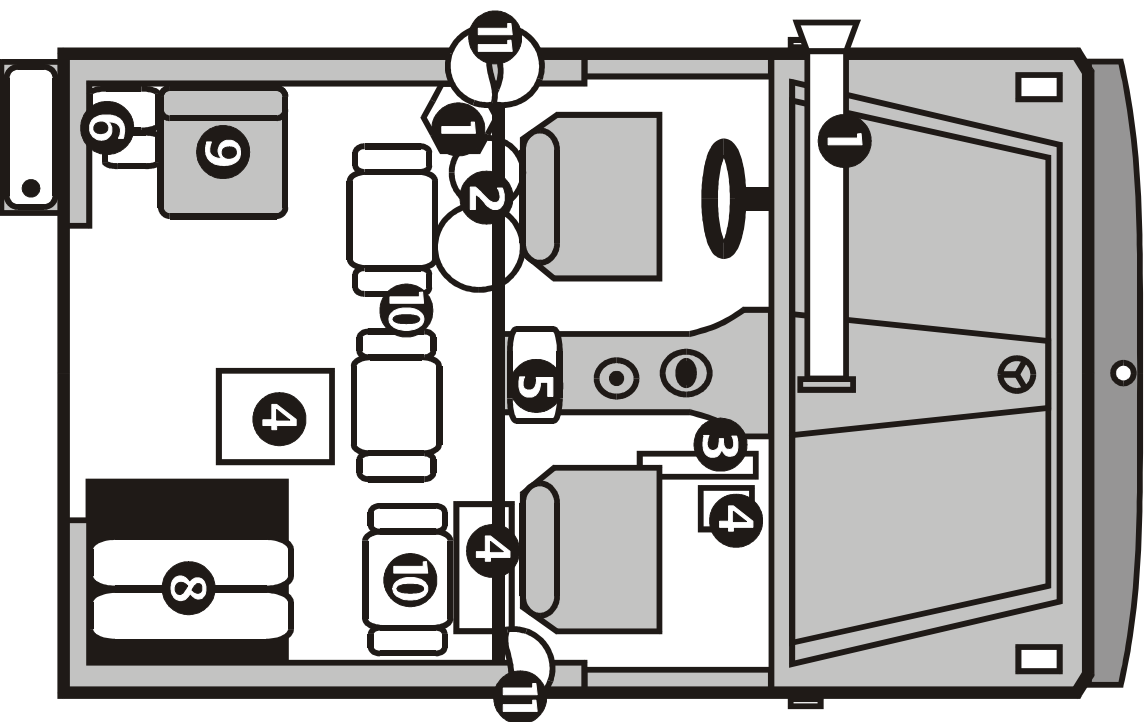

Pakning OBS-vogn

1. 2 stk. PVV M/95
2. Grydesæt og gasflaske
3. Vekselpibe til LMG
4. Ekstra ammunition
5. RDO 371
6. Kikkert M/63 og NOK
8. Sløringsnet og kasse med:
NVG (M/97 og M/03)
Ekstra ammunition
Startkabel
9. Uidtæppe under sæde
10. Rygsække
11. Hjelme (spændt på bøjle)